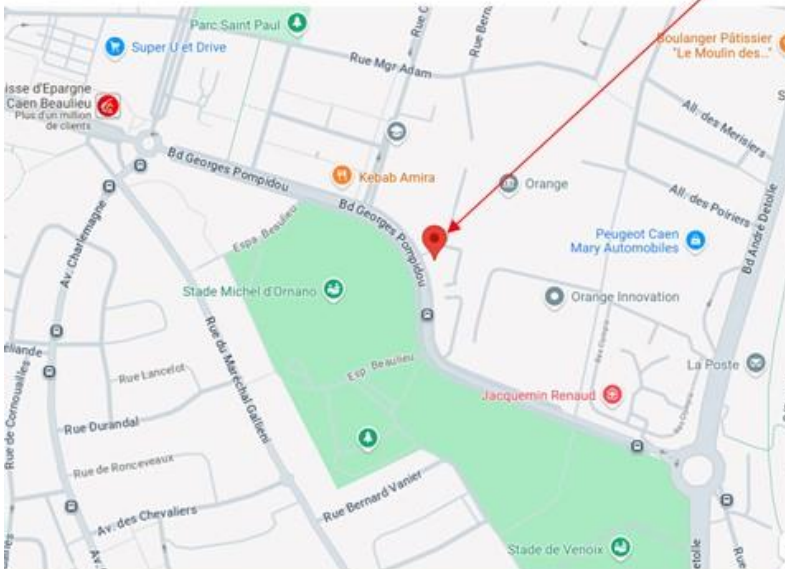

PLAN D'ACCES

Restauration à proximité

Sandwichs & Salades

4,4 ★★★★★ (77) ⌚ 1-10 €
Sandwich · 48 Rue Guillaume le Conquérant
Ouvert - Fermé à 19:00
Repas sur place · Vente à emporter · Livraison

La Mie Câline Caen

4,4 ★★★★★ (1 451) ⌚ 1-10 €
Sandwich · 110 Rue Saint-Pierre
Chaîne de sandwicherie & produits chauds

Bouillon Mailherbe

4,3 ★★★★★ (139) ⌚ 10-20 €
Brasserie · 228 Rue de Bayeux
Fermé · Ouvre à 12:00 ven.

Repas sur place · Aucun plat à emporter · Pas de livraison

Domino's Pizza Caen - Bayeux

4,2 ★★★★★ (1 088) ⌚ 10-20 €
Pizza · 228 Rue de Bayeux
Chaîne de livraison de pizzas à domicile
Fermé · Ouvre à 18:00

Repas sur place · Vente à emporter · Livraison sans contact

Hébergement à proximité

ibis budget Caen Porte de Bretagne

3,9 ★★★★★ (917) · Hôtel de tourisme 2 étoiles
1 Av. du Fresne, 14760 Bretteville-sur-Odon
allaccor.com
0 892 88 40 29
5470+MP Bretteville-sur-Odon
Heure d'arrivée : 12:00
Heure de départ : 12:00