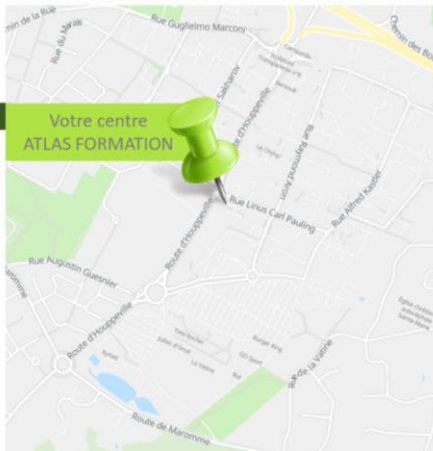

PLAN D'ACCES

ATLAS FORMATION

2, Rue Linus Carl Pauling
76130 Mont Saint Aignan
Tel. 02 35 80 85 24
www.atlas-securite.fr

LES SERVICES AUTOUR DE VOTRE CENTRE DE FORMATION

HEBERGEMENT

RESTAURATION

La CRIEE
ZA de la Bretèque
300 Rue Jean Mermoz
76230 Bois-Guillaume
02 35 12 21 20

BUFFALO GRILL
ZA de la Bretèque
Rue Jean Mermoz
76230 Bois-Guillaume
02 35 61 59 67