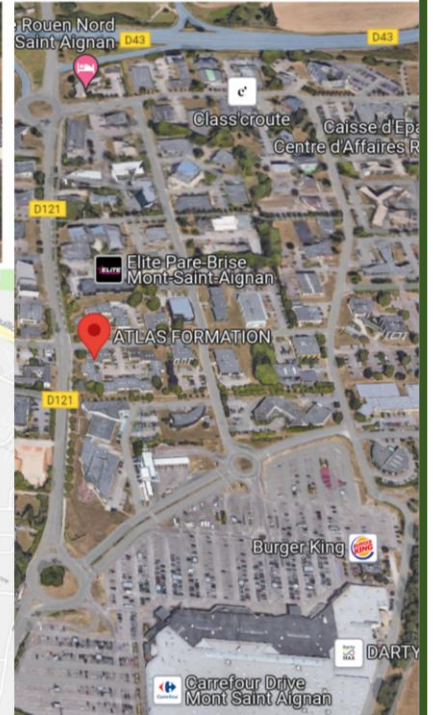

PLAN D'ACCES

ATLAS FORMATION

2, Rue Linus Carl Pauling
76130 Mont Saint Aignan
Tel. 02 35 80 85 24
www.atlas-securite.fr

LES SERVICES AUTOUR DE VOTRE CENTRE DE FORMATION

HEBERGEMENT

RESTAURATION

La CRIEE
ZA de la Bretèque
300 Rue Jean Mermoz
76230 Bois-Guillaume
02 35 12 21 20

BUFFALO GRILL
ZA de la Bretèque
Rue Jean Mermoz
76230 Bois-Guillaume
02 35 61 59 67