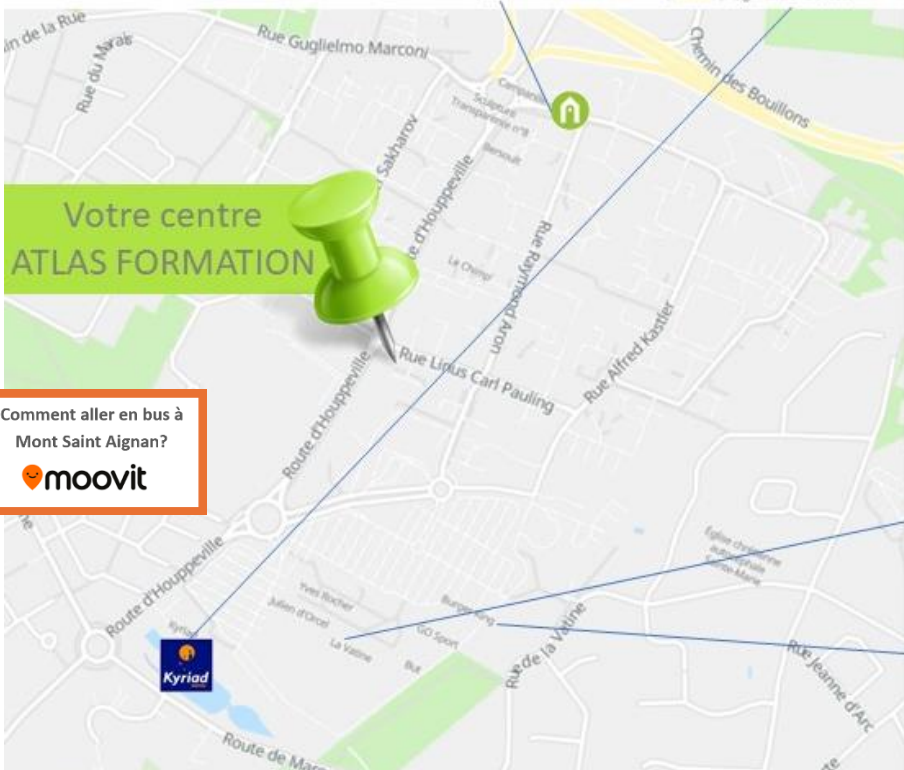

Hôtel Restaurant Campanile Mont Saint Aignan
3.8 ★★★★★ (241) Ⓧ

Comment aller en bus à Mont Saint Aignan?