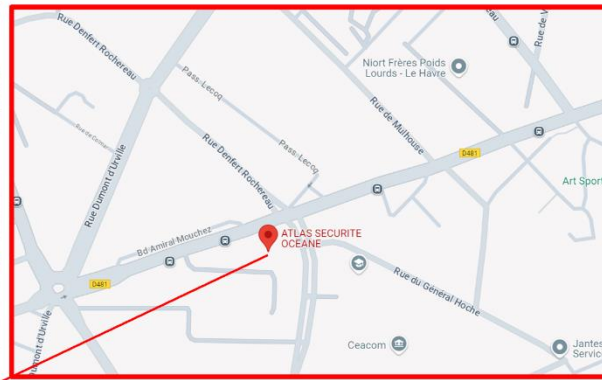

PLAN D'ACCES

Merci de respecter les places de parking réservées

ATLAS SECURITE PRIVEE – Agence du Havre

56 Bd Amiral Mouchez
76600 Le Havre

Restauration à proximité

Au Téléphone
4,2 ★★★★★ (144) ☎ · 10-20 €
Restaurant · 🍴 · 173 Bd Amiral Mouchez
Ferme bientôt · 15:00 - Ouvre à 18:00

Repas sur place · Pas de livraison

Hébergement à proximité

Aparthôtel Adagio Access Le Havre Les Docks
4,3 ★★★★★ (680) ☎
Résidence de tourisme 3 étoiles
Aparthôtel avec logements modernes
📶 Wi-Fi inclus 🍳 Petit-déjeuner dispo 📶 Wi-Fi disponible
🅅 Parking disponible

Comment aller en bus
56 Bd Amiral Mouchez au Havre?