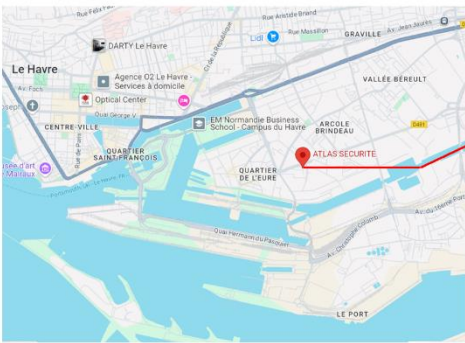

PLAN D'ACCES

Merci de respecter les places de parking réservées

ATLAS SECURITE PRIVEE – Agence du Havre

56 Bd Amiral Mouchez
76600 Le Havre

Restauration à proximité

Au Téléphone
4,2 ★★★★★ (144) ☎ · 10-20 €
Restaurant · 🍴 · 173 Bd Amiral Mouchez
Ferme bientôt · 15:00 - Ouvre à 18:00

Bar Brasserie Restaurant
4,4 ★★★★★ (10) ☎
Brasserie · 🍴 · 22 Rue Pierre Guinard
Ouvert · Ferme à 18:00

Repas sur place · Pas de livraison

Restaurant Le Relais Bar
4,5 ★★★★★ (202) ☎ · 10-20 €
Restaurant · 🍴 · 128 Bd de Graville
Ferme bientôt · 15:00 - Ouvre à 17:30

Repas sur place · Pas de livraison

Hébergement à proximité

Aparthôtel Adagio Access Le Havre Les Docks
4,3 ★★★★★ (680) ☎
Résidence de tourisme 3 étoiles
Aparthôtel avec logements modernes
📶 Wi-Fi inclus 🍳 Petit-déjeuner dispo 📶 Wi-Fi disponible
🅅 Parking disponible

Comment aller en bus
56 Bd Amiral Mouchez au Havre?